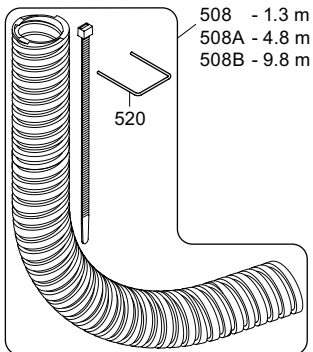

4311/4321

4312/4322

509 - 1.5 m  
509A - 5 m  
509B - 10 m  
Yellow Gul  
Gelb Geel  
Gul Jaune

Extension Verlängerung	Forlængerdele Förlängning	Verlængstukken Modification
---------------------------	------------------------------	--------------------------------

VR512: 2xVR515, 2xVR515A VR521  
VR514: 2xVR515, 2xVR515A VR521, VR4002V

4300

vola

Lunavej 2  
DK-8700 Horsens  
Tlf : + 45 7023 5500  
sales@vola.com  
www.vola.com

**VOLA 4300**

Date  
Feb. 14

Rev.  
0

Sheet  
**SB 40.43**