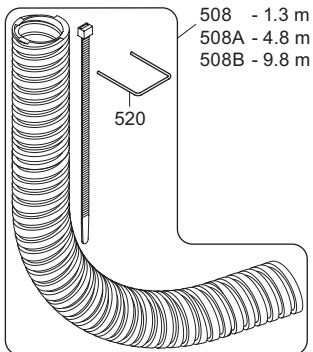

4311/4321

4312/4322

508 - 1.3 m
508A - 4.8 m
508B - 9.8 m

520

509 - 1.5 m
509A - 5 m
509B - 10 m
Yellow Gul
Gelb Geel
Gul Jaune

1902

Extension
Verlängerung

Forlængerdele
Förlängning

Verlængstukken
Modification

513A

VR512: 2xVR515, 2xVR515A VR521
VR1061: 2xVR515, 2xVR515A VR521, VR1059

4300

vola

Lunavej 2
DK-8700 Horsens
Tlf : + 45 7023 5500
sales@vola.com
www.vola.com

VOLA 4300

Date
Feb. 14