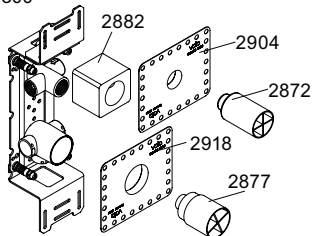

4311/4321

4312/4322

509 - 1.5 m  
509A - 5 m  
509B - 10 m  
Yellow Gul  
Gelb Geel  
Gul Jaune

Extension Verlängerung	Forlængerdele Förlängning	Verlængstukken Modification
---------------------------	------------------------------	--------------------------------

VR512: 2xVR515, 2xVR515A VR521  
VR514: 2xVR515, 2xVR515A VR521, VR4002V

4300

vola

Lunavej 2  
DK-8700 Horsens  
Tlf : + 45 7023 5500  
sales@vola.com  
www.vola.com

**VOLA 4300**

Date  
Feb. 14

Rev.  
0

Sheet  
**SB 40.43**