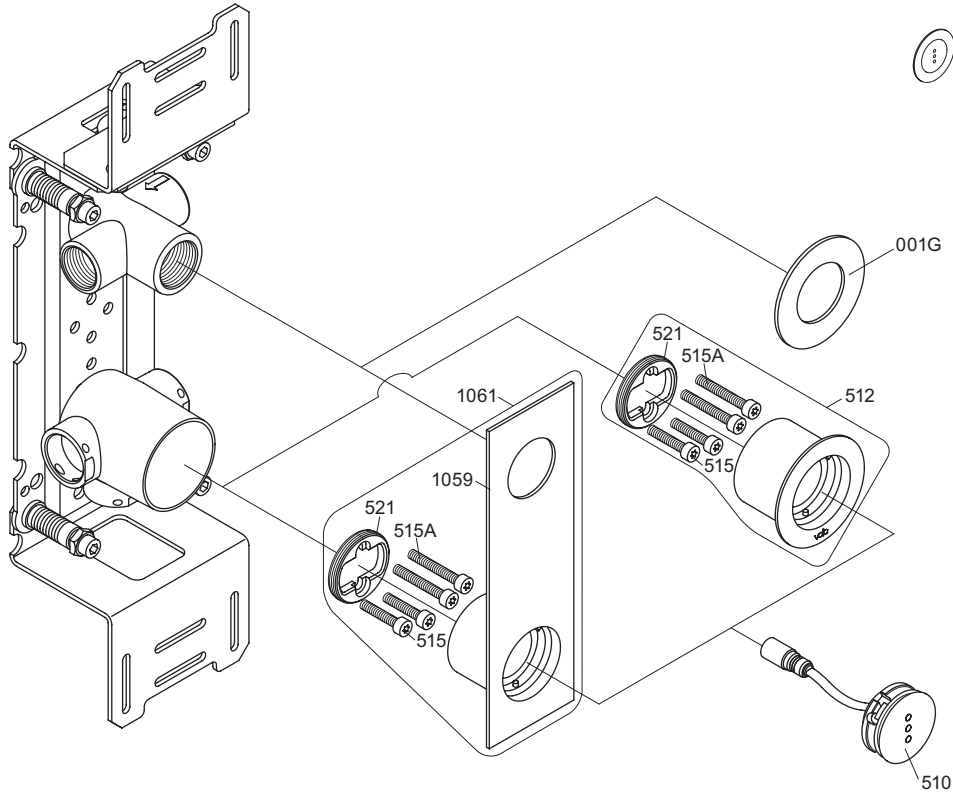

4311/4321

4312/4322

508 - 1.3 m
508A - 4.8 m
508B - 9.8 m

520

509 - 1.5 m
509A - 5 m
509B - 10 m
Yellow Gul
Gelb Geel
Gul Jaune

1902

Extension
Verlängerung

Forlængerdele
Förlängning

Verlængstukken
Modification

513A

VR512: 2xVR515, 2xVR515A VR521
VR1061: 2xVR515, 2xVR515A VR521, VR1059

4300

vola

Lunavej 2
DK-8700 Horsens
Tlf : + 45 7023 5500
sales@vola.com
www.vola.com

VOLA 4300

Date
Feb. 14