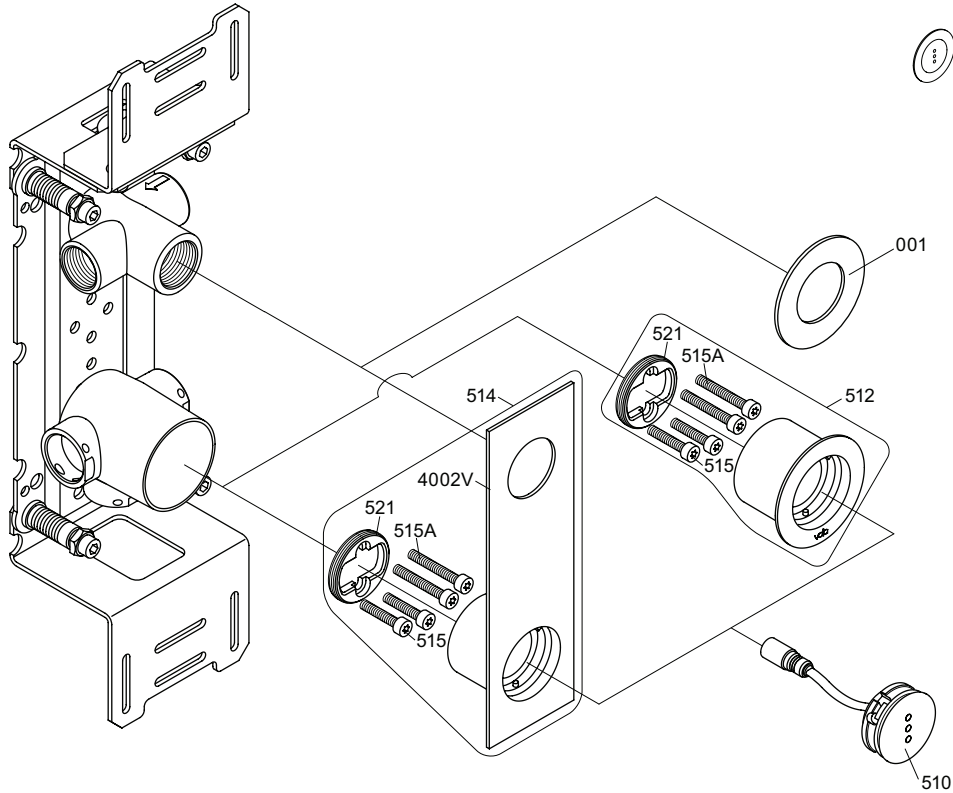

4311/4321

4312/4322

509 - 1.5 m  
509A - 5 m  
509B - 10 m  
Yellow Gul  
Gelb Geel  
Gul Jaune

Extension Verlängerung	Forlængerdele Förlängning	Verlængstukken Modification
---------------------------	------------------------------	--------------------------------

VR512: 2xVR515, 2xVR515A VR521  
VR514: 2xVR515, 2xVR515A VR521, VR4002V

4300

vola

Lunavej 2  
DK-8700 Horsens  
Tlf : + 45 7023 5500  
sales@vola.com  
www.vola.com

**VOLA 4300**

Date  
Feb. 14

Rev.  
0

Sheet  
**SB 40.43**