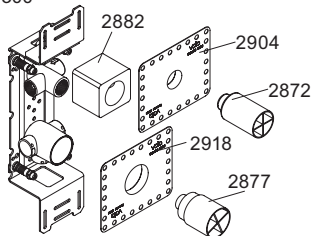

4311/4321

4312/4322

508 - 1.3 m
508A - 4.8 m
508B - 9.8 m

520

509 - 1.5 m
509A - 5 m
509B - 10 m
Yellow Gul
Gelb Geel
Gul Jaune

1902

Extension
Verlängerung

Forlængerdele
Förlängning

Verlængstukken
Modification

513A

VR512: 2xVR515, 2xVR515A VR521
VR1061: 2xVR515, 2xVR515A VR521, VR1059

4300

vola

Lunavej 2
DK-8700 Horsens
Tlf : + 45 7023 5500
sales@vola.com
www.vola.com

VOLA 4300

Date
Feb. 14