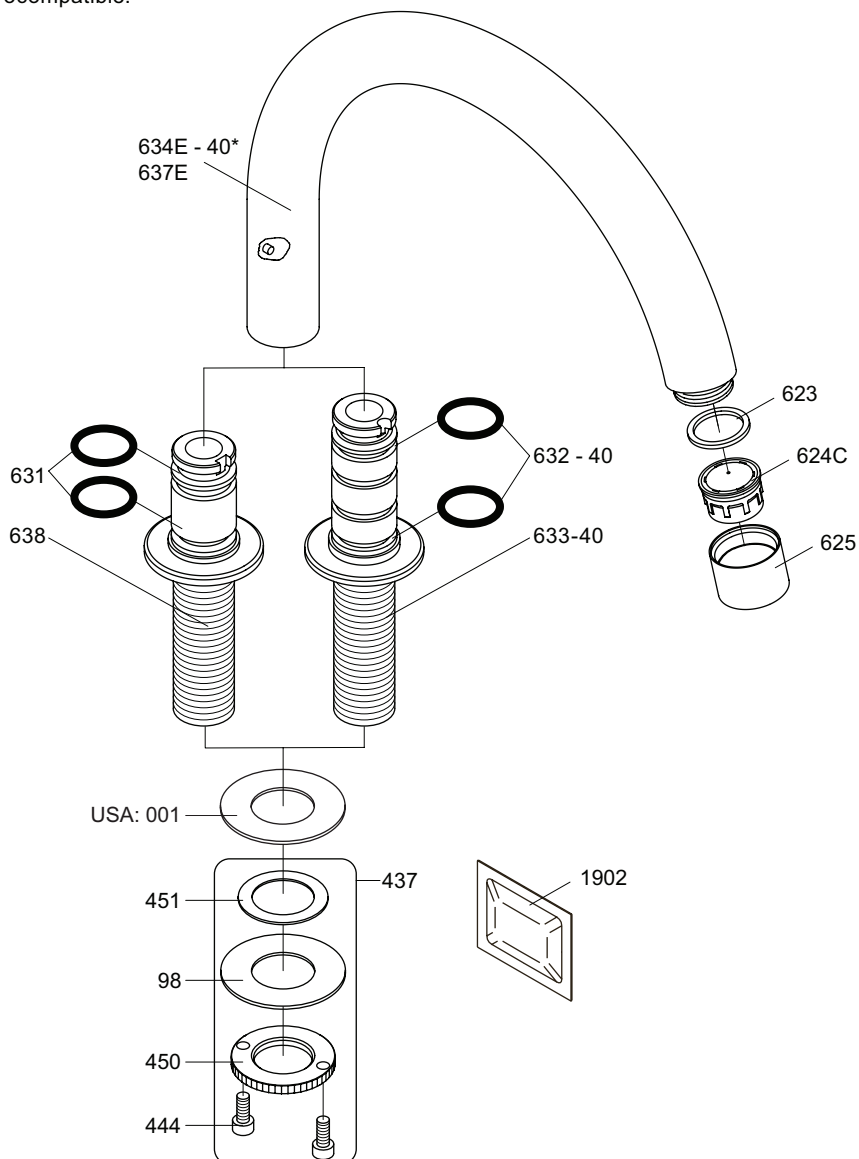

634E-40\* - Oct. 2014:  
 Not backward compatible.  
 Nicht abwärtskompatibel.  
 Ikke bagudkompatibel.  
 Inte bakåtcompatibel.  
 Niet achterwaarts compatibel.  
 Pas rétrocompatible.

VR090D/C: VR623, VR624C, 4xVR631, VR1902  
 VR090D/C-40: VR623, VR624C, 2xVR631, 2xVR632, VR1902  
 VR437: VR98, 2xVR444, VR450, VR451