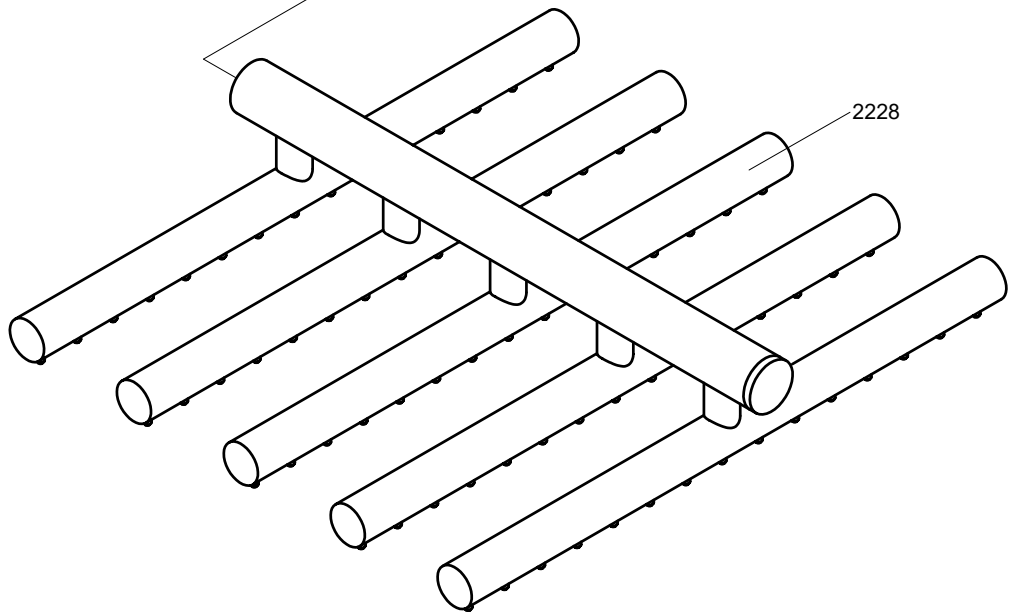

2226	STD.	300 mm.
2226A	-100	200 mm.
2226B	+100	400 mm.
2226C	+200	500 mm.

Vola A/S
 Lunavej 2
 DK-8700 Horsens
 Tlf : +45 70235500
 Fax: +45 70235511
 sales@vola.dk
 www.vola.com

Vola 050US

Dato:

Maj 07

Rev: