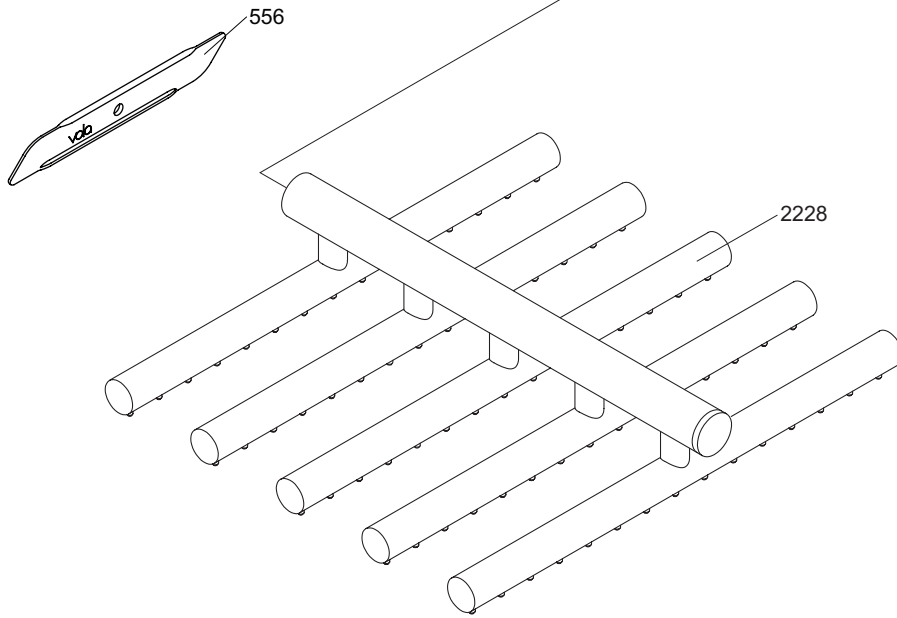

2226 Std.	300 mm
2226 -100	200 mm
2226 +100	400 mm
2226 +200	500 mm

vola
 Lunavej 2
 DK-8700 Horsens
 Tlf : + 45 7023 5500
 sales@vola.com
 www.vola.com

VOLA 050

Date	jun. 17
Rev.	2
Sheet	SB 14.1