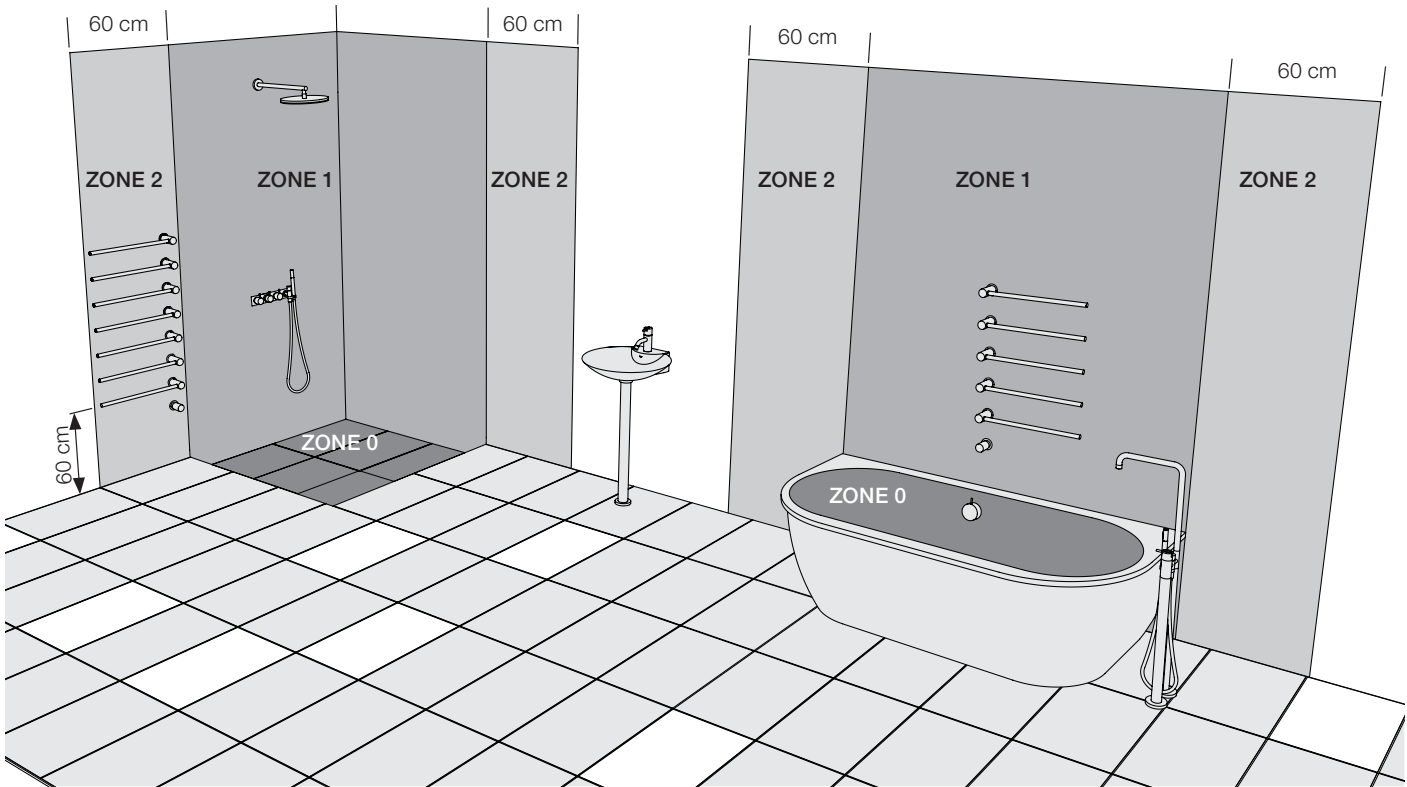

Guide de planification

VOLA AG
 Bauarena, 2. Stock
 Industriestrasse 18
 CH-8604 Volketswil
 Tel: 044/ 955 18 18
 info@vola.ch
 www.vola.fr

VOLA T39EL (230V), version électrique

CE IPX4
 IPX4: ZONE 1, 2

230V~ 10W/ 115V~ 10W/	0	1	2	3	4	
	OFF	20°C	30°C	40°C	50°C	50°C
		68°F	86°F	104°F	122°F	122°F

Chauffe-serviettes VOLA électrique.
 Alimentation 115V ou 230V.
 Contrôle continu de la température entre 20°C et 50°C.
 Arrêt automatique après 2 heures à puissance maximale 50°C.
 Puissance: environ 10 W par barre.
 Fourni avec un câble de 3 mètres H05VV-F (pour la partie encastrée).
 Montage par un électricien qualifié.