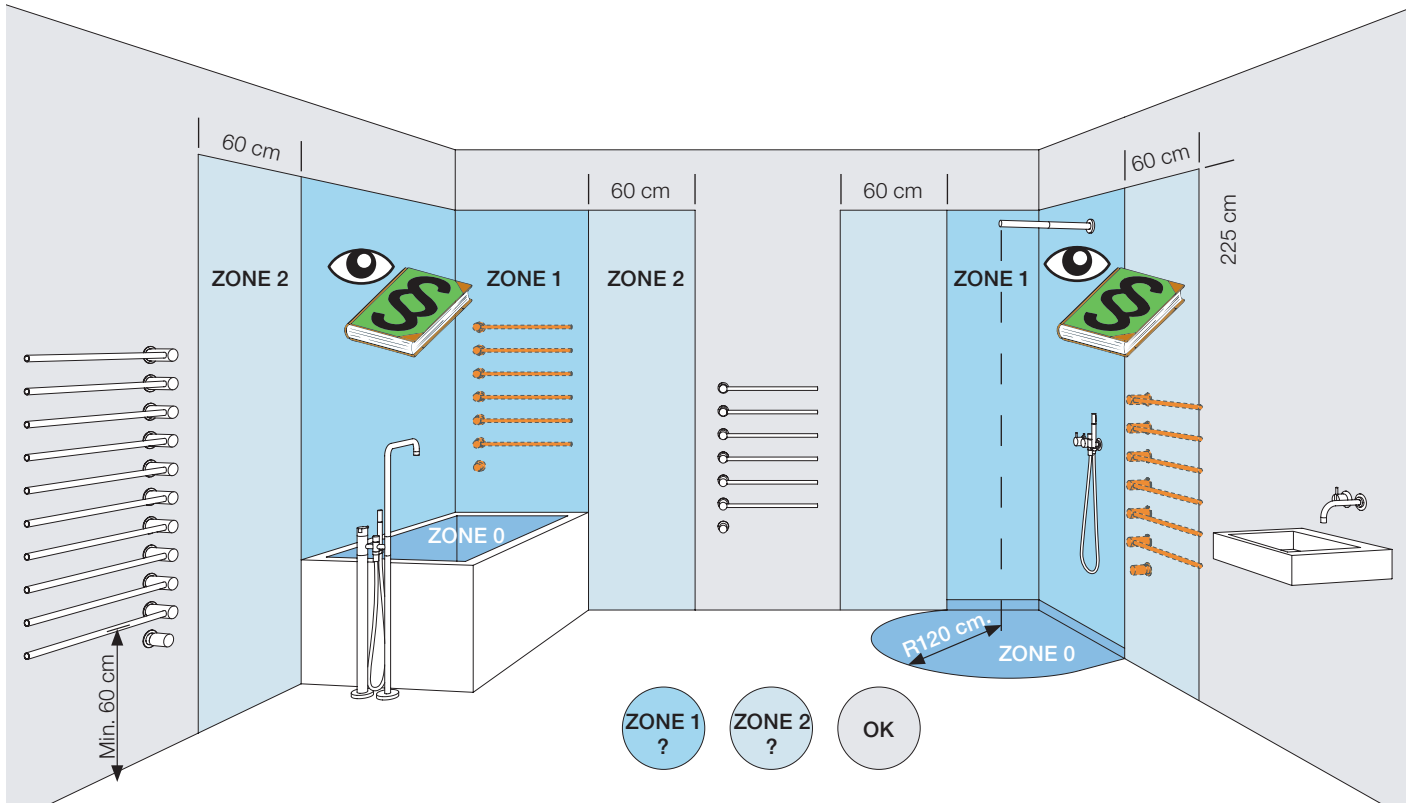

Guía de Planificación VOLA T39EL (230V)

VOLA toallero calentador, sistema incorporado. Soluciones individuales.

VOLA España
Avinguda Sant Hilari S/N
08440, Cardedeu. España
Tel. +34 972 10 55 35
www.vola.es
iconico@iconico.es

0	1	2	3	4	⌚
OFF	20°C	30°C	40°C	50°C	50°C
	68°F	86°F	104°F	122°F	122°F