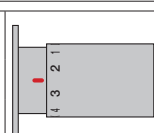

Guía de Planificación VOLA T39EL (230V)

VOLA toallero calentador, sistema incorporado. Soluciones individuales.

VOLA España
Avinguda Sant Hilari S/N
08440, Cardedeu. España
Tel. +34 972 10 55 35
www.vola.es
iconico@iconico.es

0	1	2	3	4	⌚
OFF	20°C	30°C	40°C	50°C	50°C
	68°F	86°F	104°F	122°F	122°F