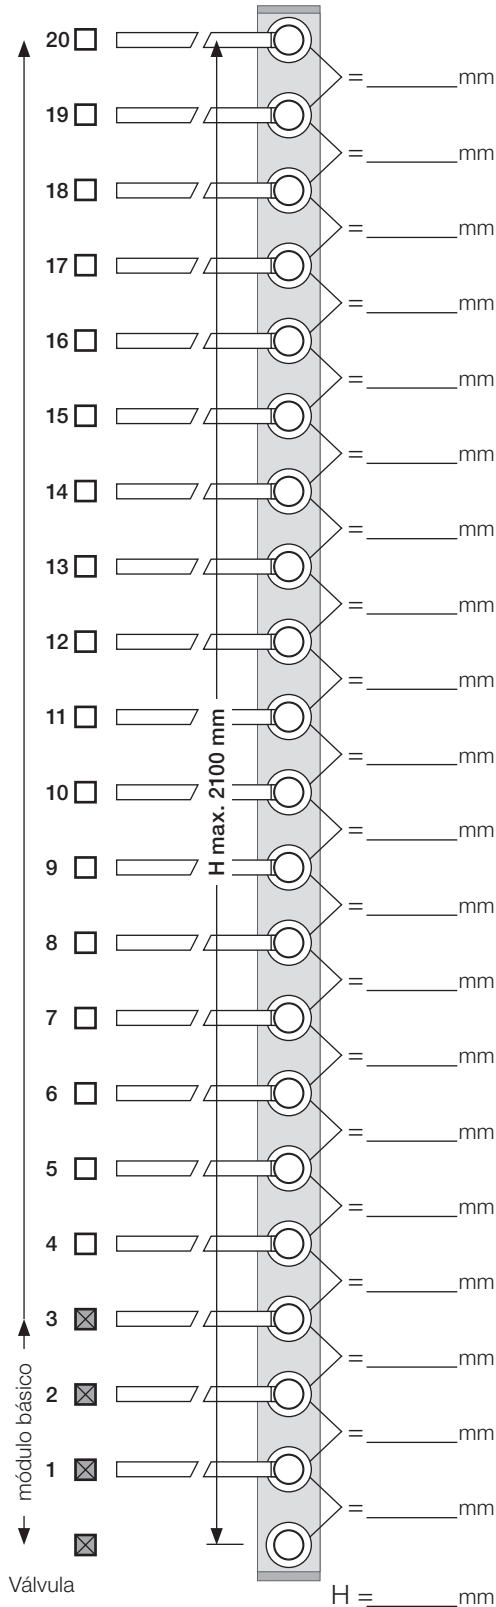

Formulario de Pedido

(Los pedidos firmados no pueden ser cancelados ni devueltos)

VOLA España
 Avinguda Sant Hilari S/N
 08440, Cardedeu. España
 Tel. +34 938 37 66 69
 www.vola.es
 vola@volaspain.es

VOLA T39EL (230V)

1. Seleccione el número de barras (márcalo)
2. Seleccione la distancia entre barras (100-300 mm)
3. Grosor del revestimiento
4. Seleccione el acabado

El cuerpo empotrado estándar consiste en mando de control + 3 barras.
 (distancia entre barras flexible)

Profundidad del recubrimiento de paredes:

- 15 - 25 mm (std)
- 25 - 35 mm (+10)
- 35 - 45 mm (+20)
- 45 - 55 mm (+30)
- 55 - 65 mm (+40)
- 65 - 75 mm (+50)

Acabado:

<input type="checkbox"/> 02 Gris	<input type="checkbox"/> 21 Rojo carmín
<input type="checkbox"/> 04 Azul claro	<input type="checkbox"/> 25 Rosa
<input type="checkbox"/> 05 Naranja	<input type="checkbox"/> 27 Negro mate
<input type="checkbox"/> 06 Verde claro	<input type="checkbox"/> 28 Blanco mate
<input type="checkbox"/> 08 Amarillo	<input type="checkbox"/> 40 Acero inoxidable cepillado
<input type="checkbox"/> 09 Gris oscuro	<input type="checkbox"/> 60 Negro
<input type="checkbox"/> 12 Mocca	<input type="checkbox"/> 61 Negro cepillado
<input type="checkbox"/> 14 Rojo brillante	<input type="checkbox"/> 62 Negro profundo
<input type="checkbox"/> 15 Azul oscuro	<input type="checkbox"/> 63 Cobre
<input type="checkbox"/> 16 Cromo	<input type="checkbox"/> 64 Cobre cepillado
<input type="checkbox"/> 17 Negro gloss	<input type="checkbox"/> 65 Oro
<input type="checkbox"/> 18 Blanco	<input type="checkbox"/> 68 Níquel
<input type="checkbox"/> 19 Latón natural	<input type="checkbox"/> 70 Oro cepillado
<input type="checkbox"/> 20 Cromo cepillado	

Colores exclusivos

Cable de conexión:

- 3 m. Cable (Standard)
- 10 m. Cable

Firma cliente/Fecha: _____

Guía de Planificación VOLA T39EL (230V)

VOLA toallero calentador, sistema incorporado. Soluciones individuales.