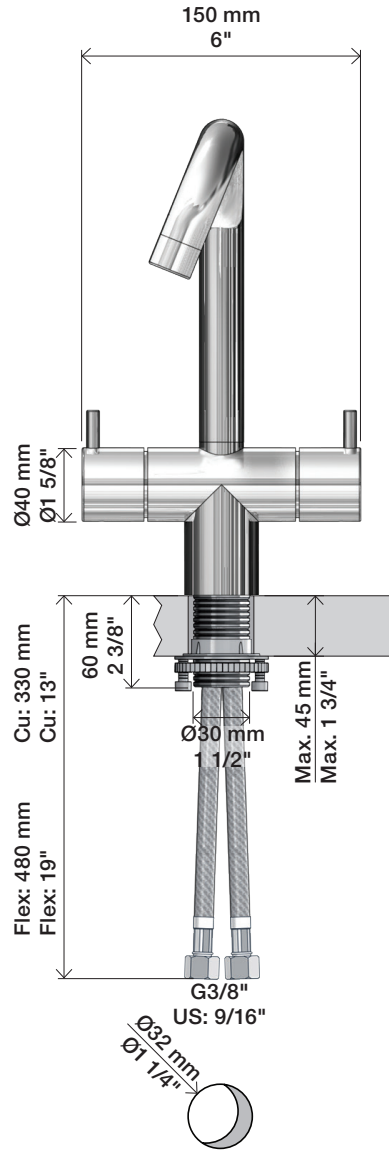

VOLA HV6, HV7  
VOLA KV6, KV7

Fitting instruction  
Montageanleitung  
Monteringsvejledning  
Monteringsvægledning  
Montage hanleiding  
Manuel de montage

KV6, KV7:

HV6, HV7:

**Data, 3 Bar /43.5 Psi:** (Min. 0,5 - Max. 8 Bar)

Max.	l/min.	Gal/min.
HV6/7:	9,0	2,0
KV6/7	9,0	2,0

Max. 70°C, 158°F

www.vola.com

HV6 - KV7\_V3\_40999826  
01-01-2023

vola