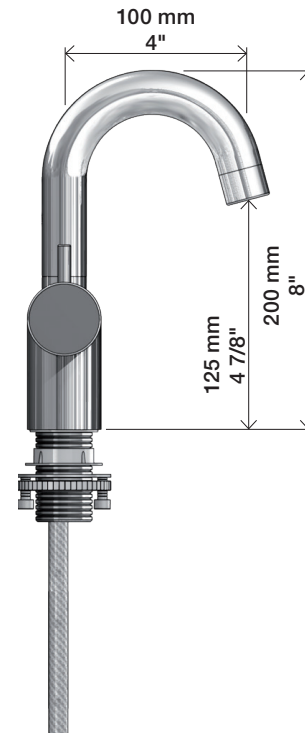

VOLA HV6, HV7  
VOLA KV6, KV7

Fitting instruction  
Montageanleitung  
Monteringsvejledning  
Monteringsvægledning  
Montage hanleiding  
Manuel de montage

KV6, KV7:

HV6, HV7:

**Data, 3 Bar /43.5 Psi:** (Min. 0,5 - Max. 8 Bar)

Max.	l/min.	Gal/min.
HV6/7:	9,0	2,0
KV6/7	9,0	2,0

Max. 70°C, 158°F

www.vola.com

HV6 - KV7\_V3\_40999826  
01-01-2023

vola