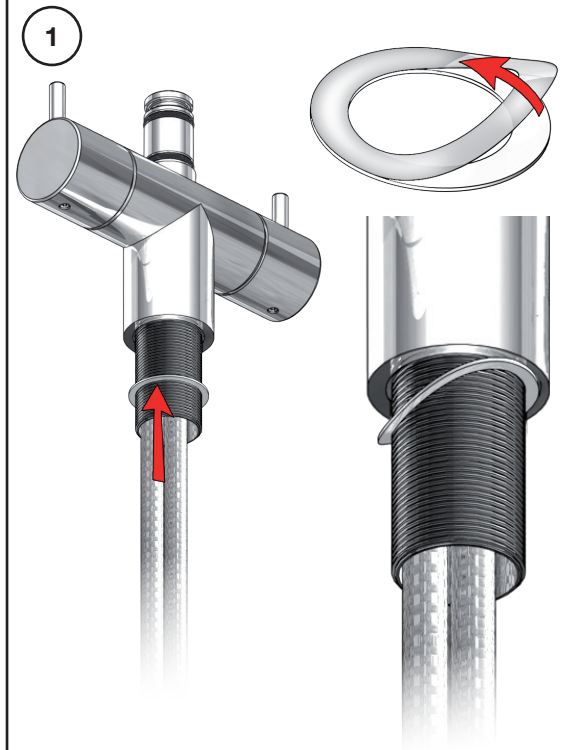

www.vola.com

HV6 - KV7_V3_40999826
01-01-2023

vola