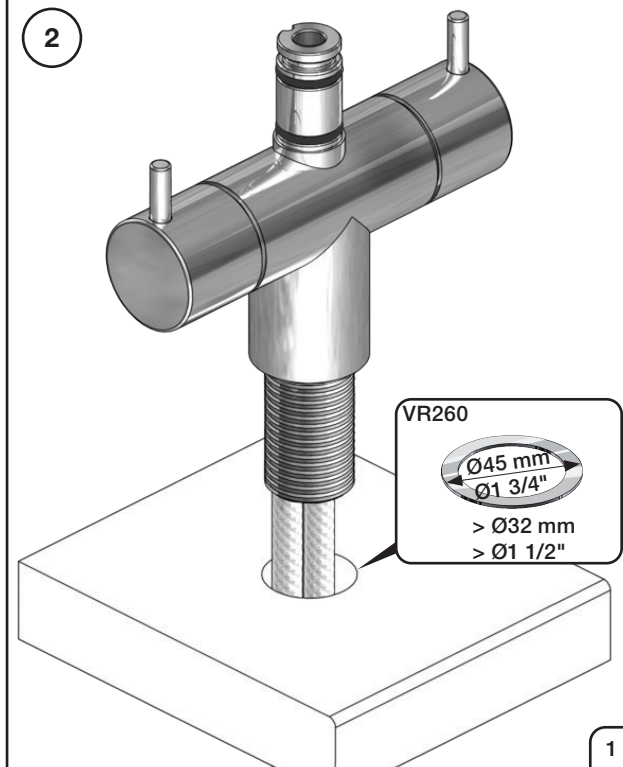

VOLA HV6, HV7  
VOLA KV6, KV7

Fitting instruction  
Montageanleitung  
Monteringsvejledning  
Monteringsvægledning  
Montage hanleiding  
Manuel de montage

KV6, KV7:

HV6, HV7:

**Data, 3 Bar /43.5 Psi:** (Min. 0,5 - Max. 8 Bar)

Max.	l/min.	Gal/min.
HV6/7:	9,0	2,0
KV6/7	9,0	2,0

Max. 70°C, 158°F

www.vola.com

HV6 - KV7\_V3\_40999826  
01-01-2023

vola